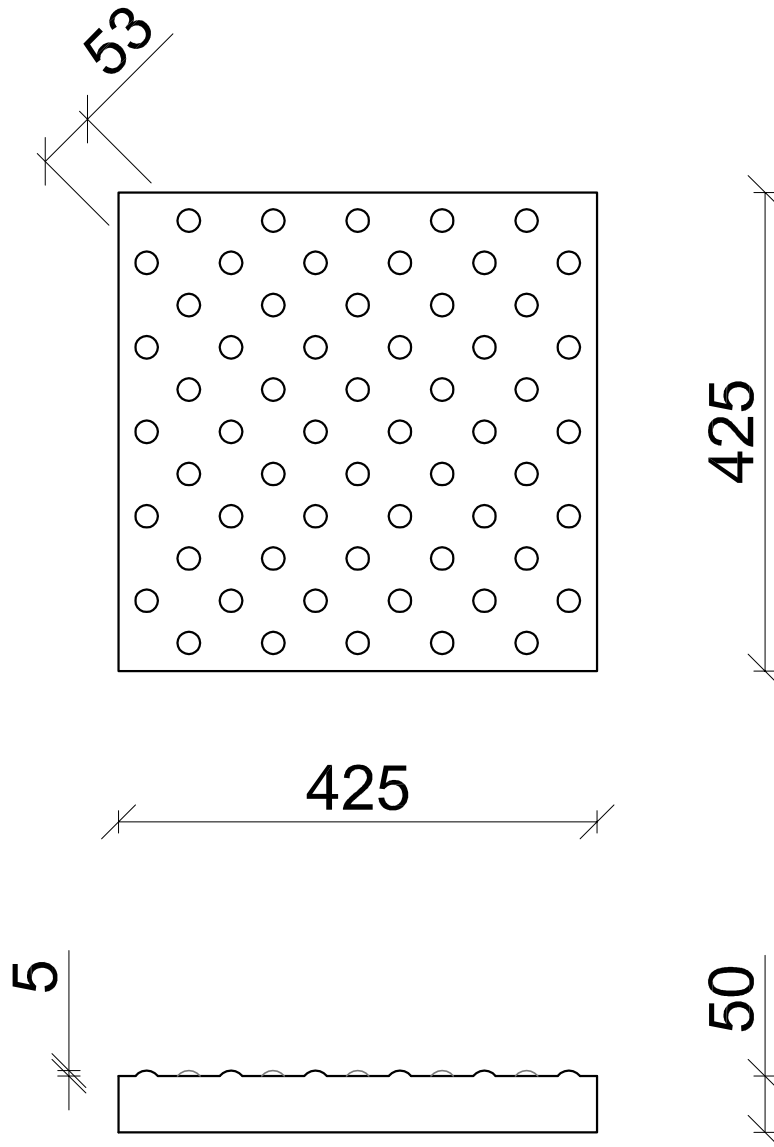

V2012-01-02

BP 57

97822 Le Port

DALLE PODOTACTILE

DALPO

R5-EN-08

12

Description

Dalle podotactile destinée à la réalisation de bande d'éveil à la vigilance pour les personnes mal voyantes

Dimensions

Nbre de plots : 60 ht 5 mm

425x425x50 mm

Béton

Classe de résistance: C30/37

Classe d'exposition: XS1

Poids

23 kg

Manutention

Domaine d'emploi

Aménagement urbain